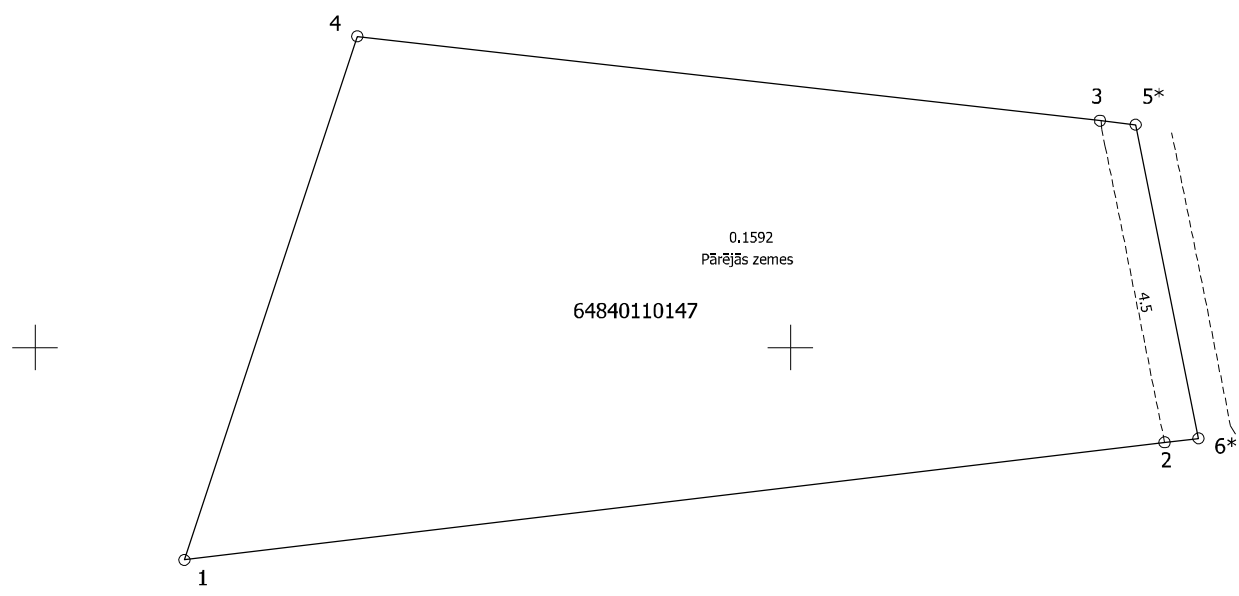

ZEMES LIETOŠANAS VEIDU EKSPLIKĀCIJA

Zemes vienības platība ha	ZEMES LIETOŠANAS VEIDU EKSPLIKĀCIJA													
	Lauksaimniecībā izmantojama zeme	tajā skaitā				Meži	Krūmāji	Purvi	Ūdens objektu zeme	tajā skaitā		Zeme zem ēkām un pagalmiem	Zeme zem ceļiem	Pārējās zemes
		Aramzeme	Augļu dārzeņi	Pļavas	Ganības					zem ūdeņiem	zem zivju dīķiem			
0.1640	-	-	-	-	-	-	-	-	-	-	-	0.0048	0.1592	

x=226850
y=315400

Plāna mērogs 1: 500